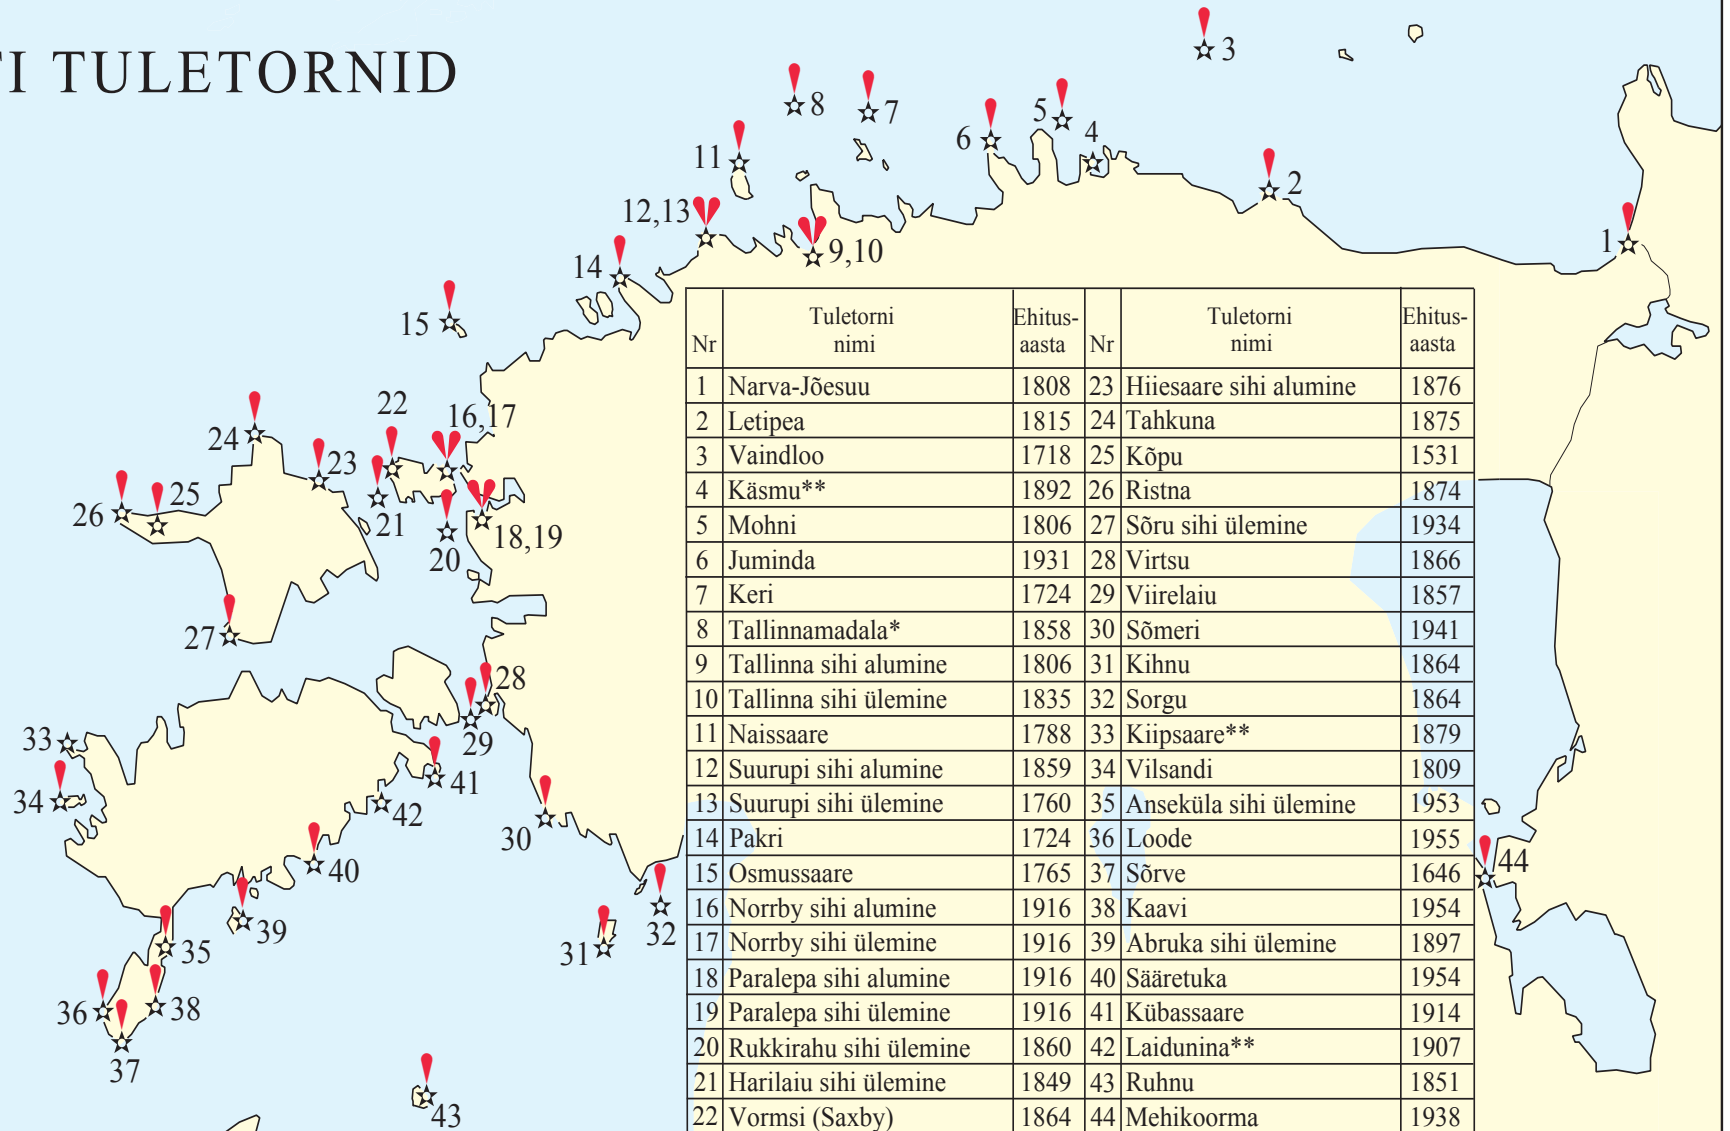

EESTI TULETORNID

* tulelaev kuni 1950.aastani

** ei ole kasutusel tuletornina